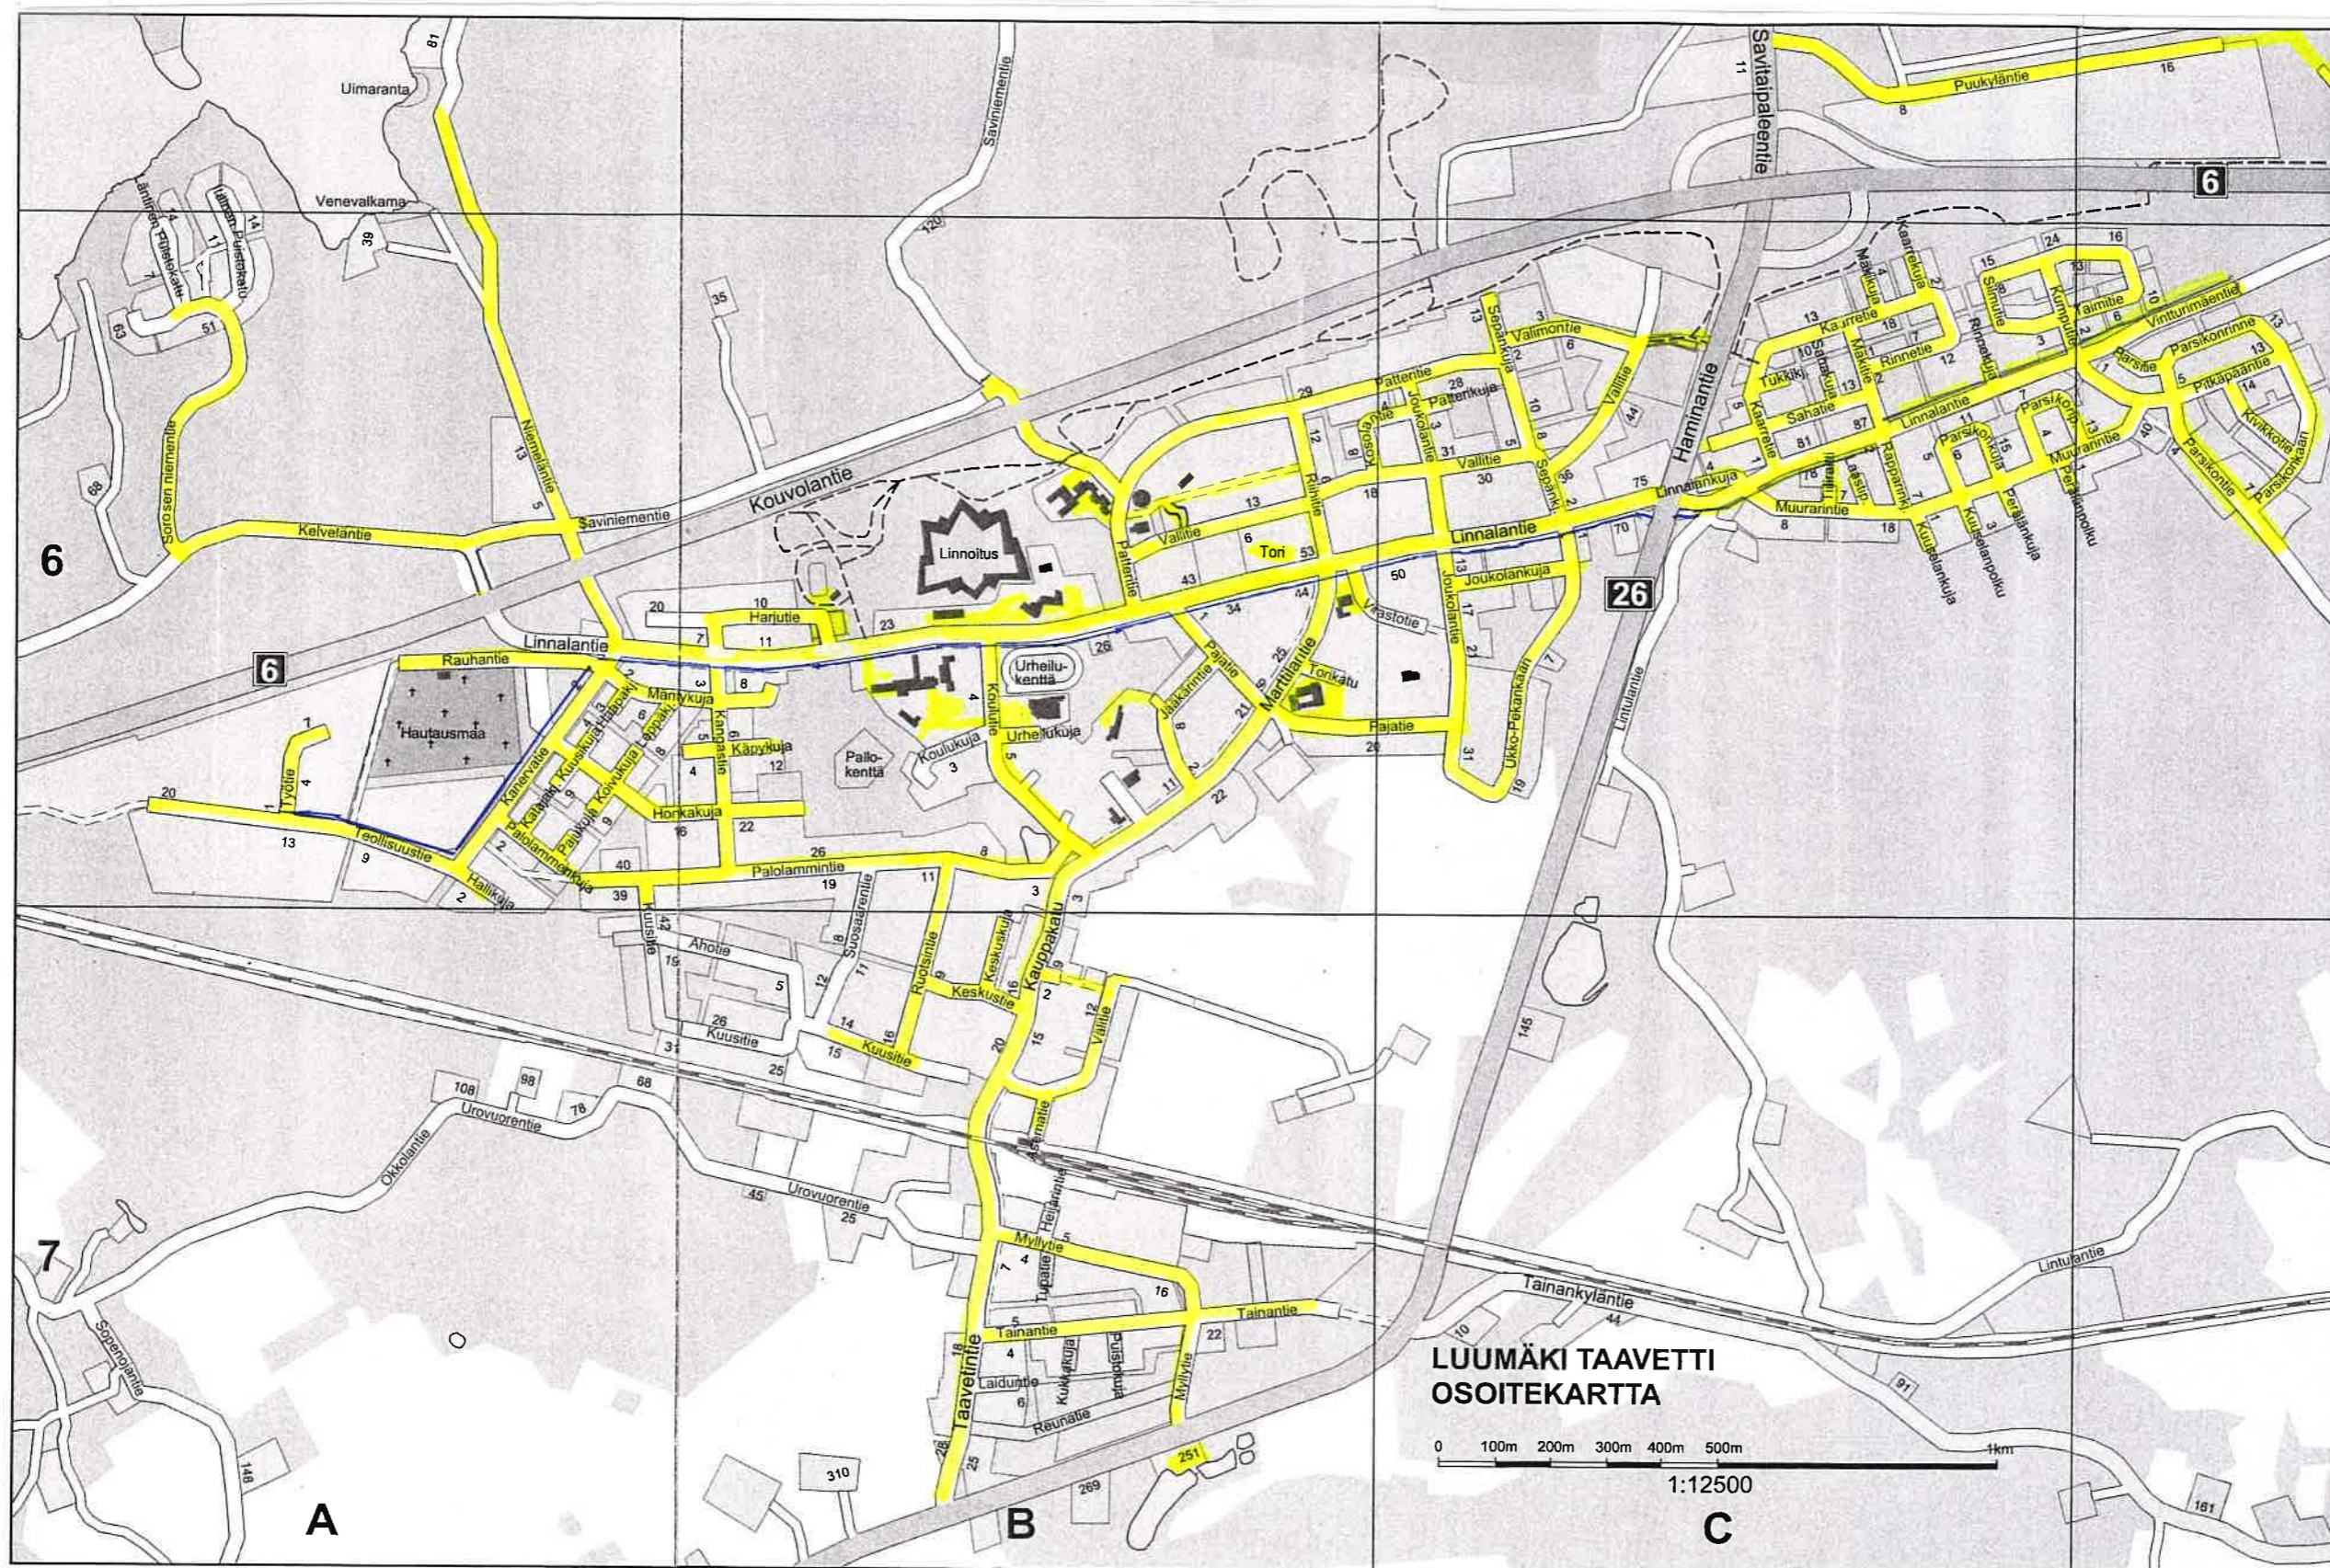

Hiekanpoisto Taavetin alueella.

Lisäksi kartan ulkopuolelta Perälän asuinalueelta Perälänranta, Prikaatintie ja Juoksuhaudantie.

Hiekanpoisto Jurvalan alueella.

Lisäksi kartan ulkopuolella Pihlajaniemenkatu ja kangasvarren koulun alue, Suoanttilantie 166.