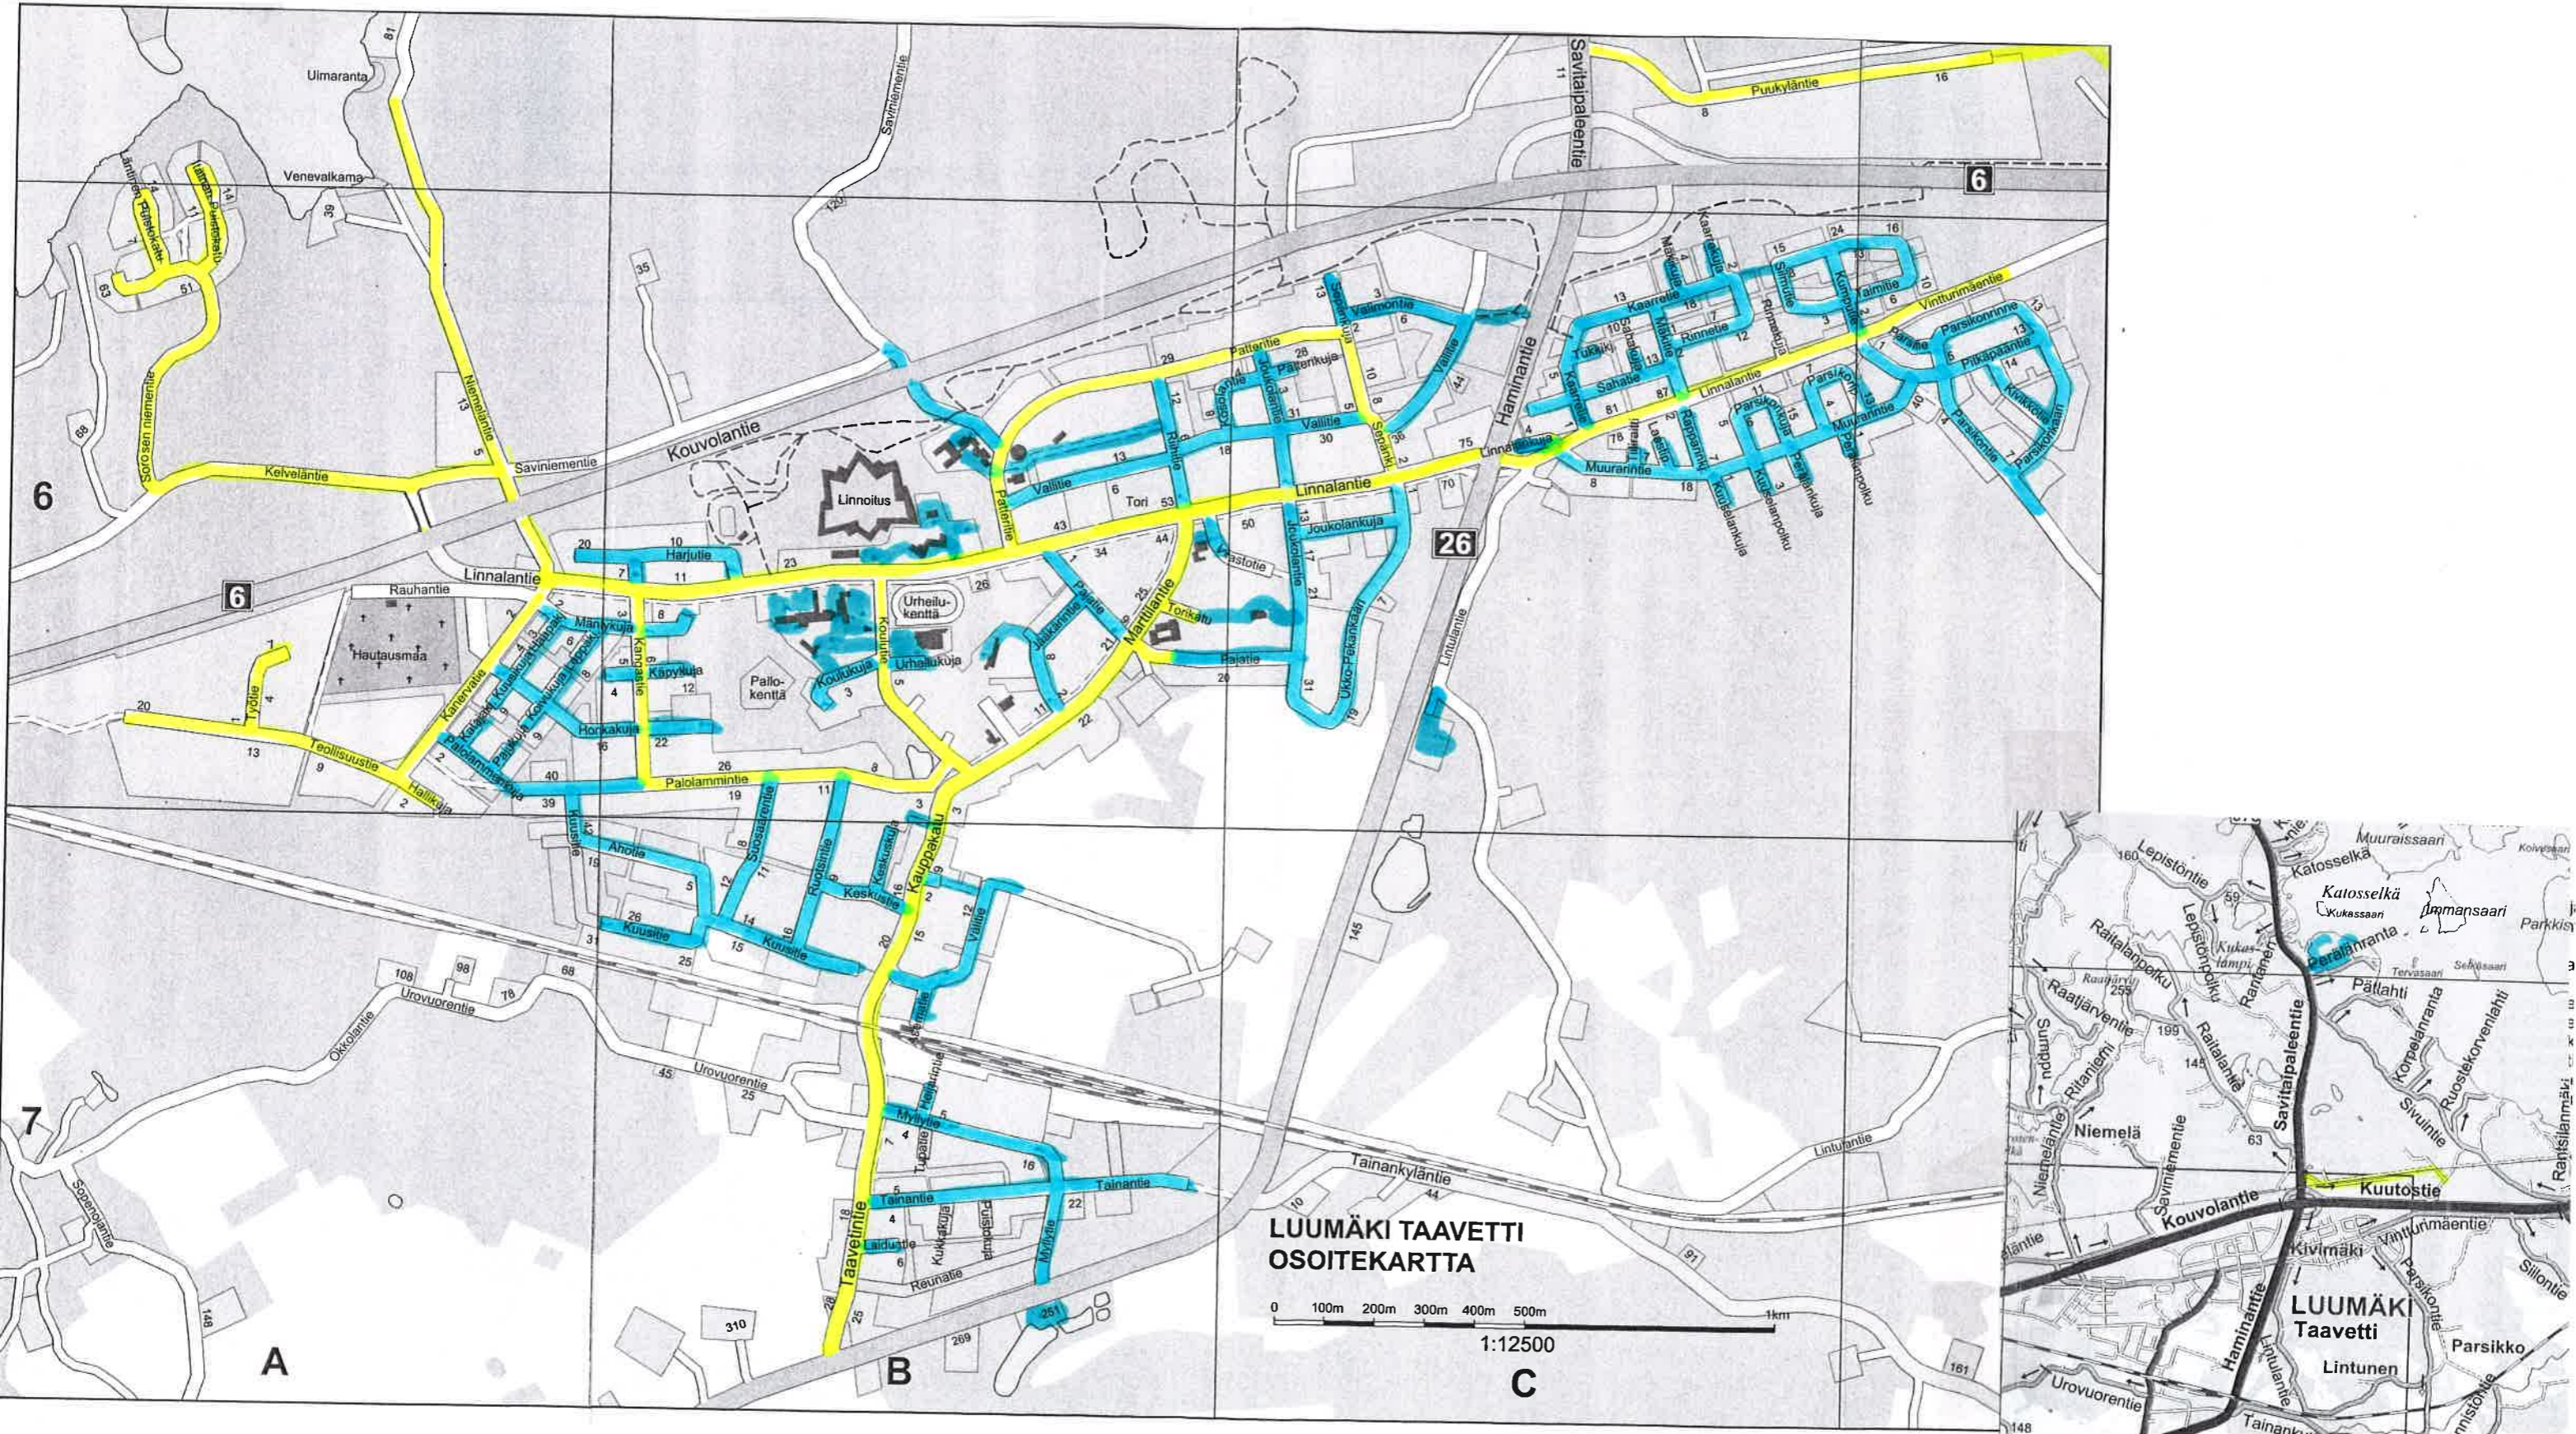

Keltaisella merkityt alueet tulee olla aurattuna klo 06.00 mennessä ja sinisellä merkityt alueet tulee olla aurattuna klo 07.00 mennessä. Jatkuvan lumisateen aikana aurauksia suoritetaan tarpeen mukaan.

Keltaisella merkityt alueet tulee olla aurattuna klo 06.00 mennessä ja sinisellä merkityt alueet tulee olla aurattu klo 07.00 mennessä. Jatkuvan lumisateen aikana aurauksia suoritetaan tarpeen mukaan.