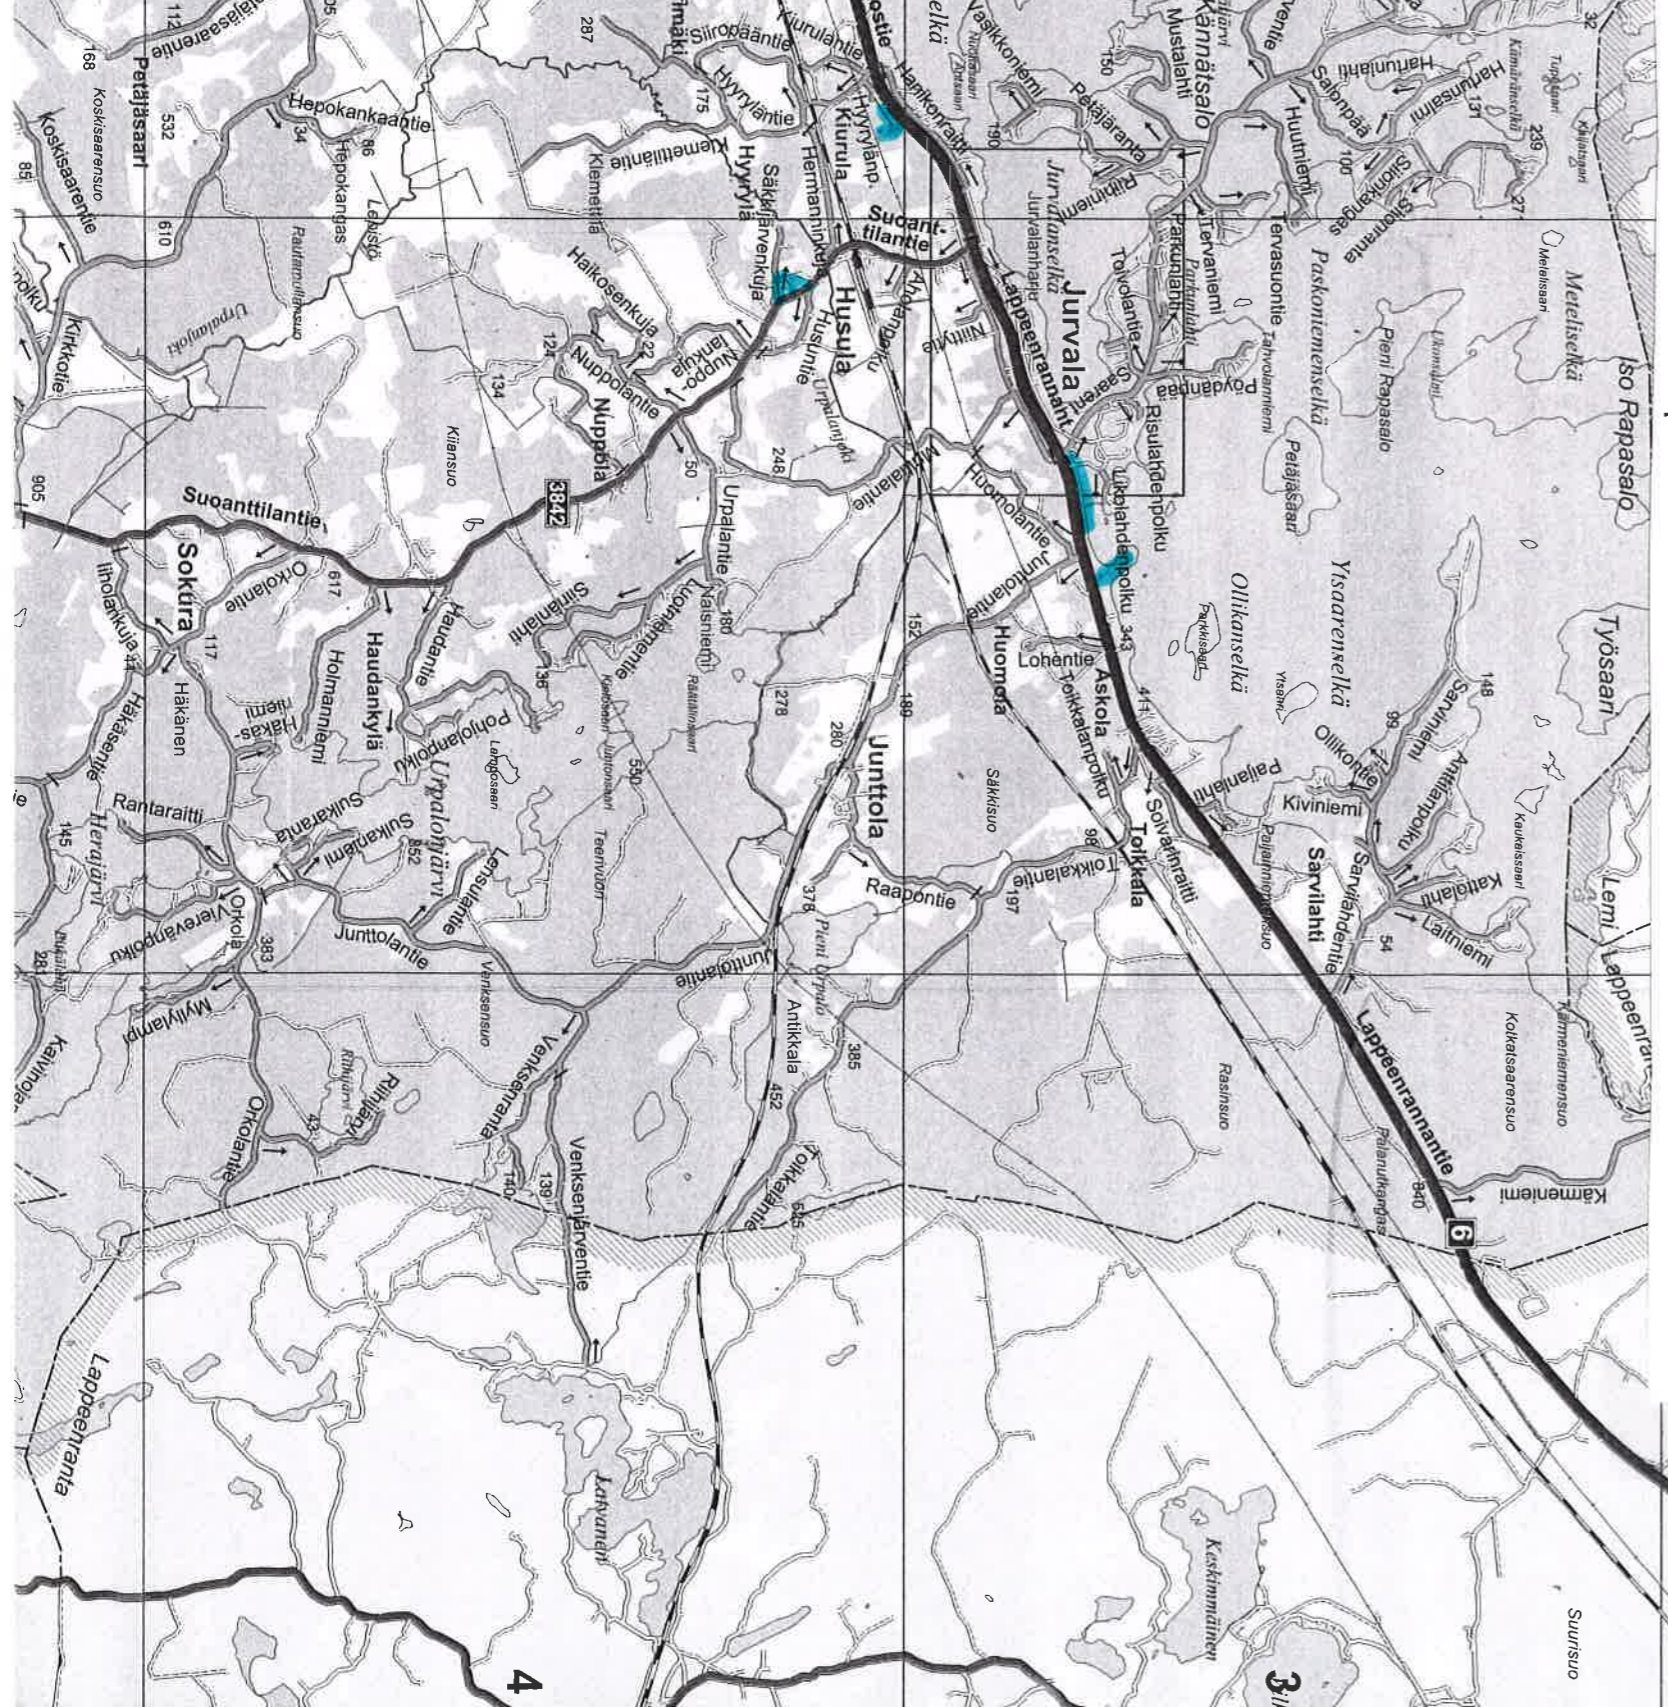

Keltaisella merkityt alueet tulee olla aurattuna klo 06.00 mennessä ja sinisellä merkityt alueet tulee olla aurattuna klo 07.00 mennessä. Jatkuvan lumisateen aikana aurauksia suoritetaan tarpeen mukaan.

Keltaisella merkityt alueet tulee olla aurattuna klo 06.00 mennessä ja sinisellä merkityt alueet tulee olla aurattu klo 07.00 mennessä. Jatkuvan lumisateen aikana aurauksia suoritetaan tarpeen mukaan.