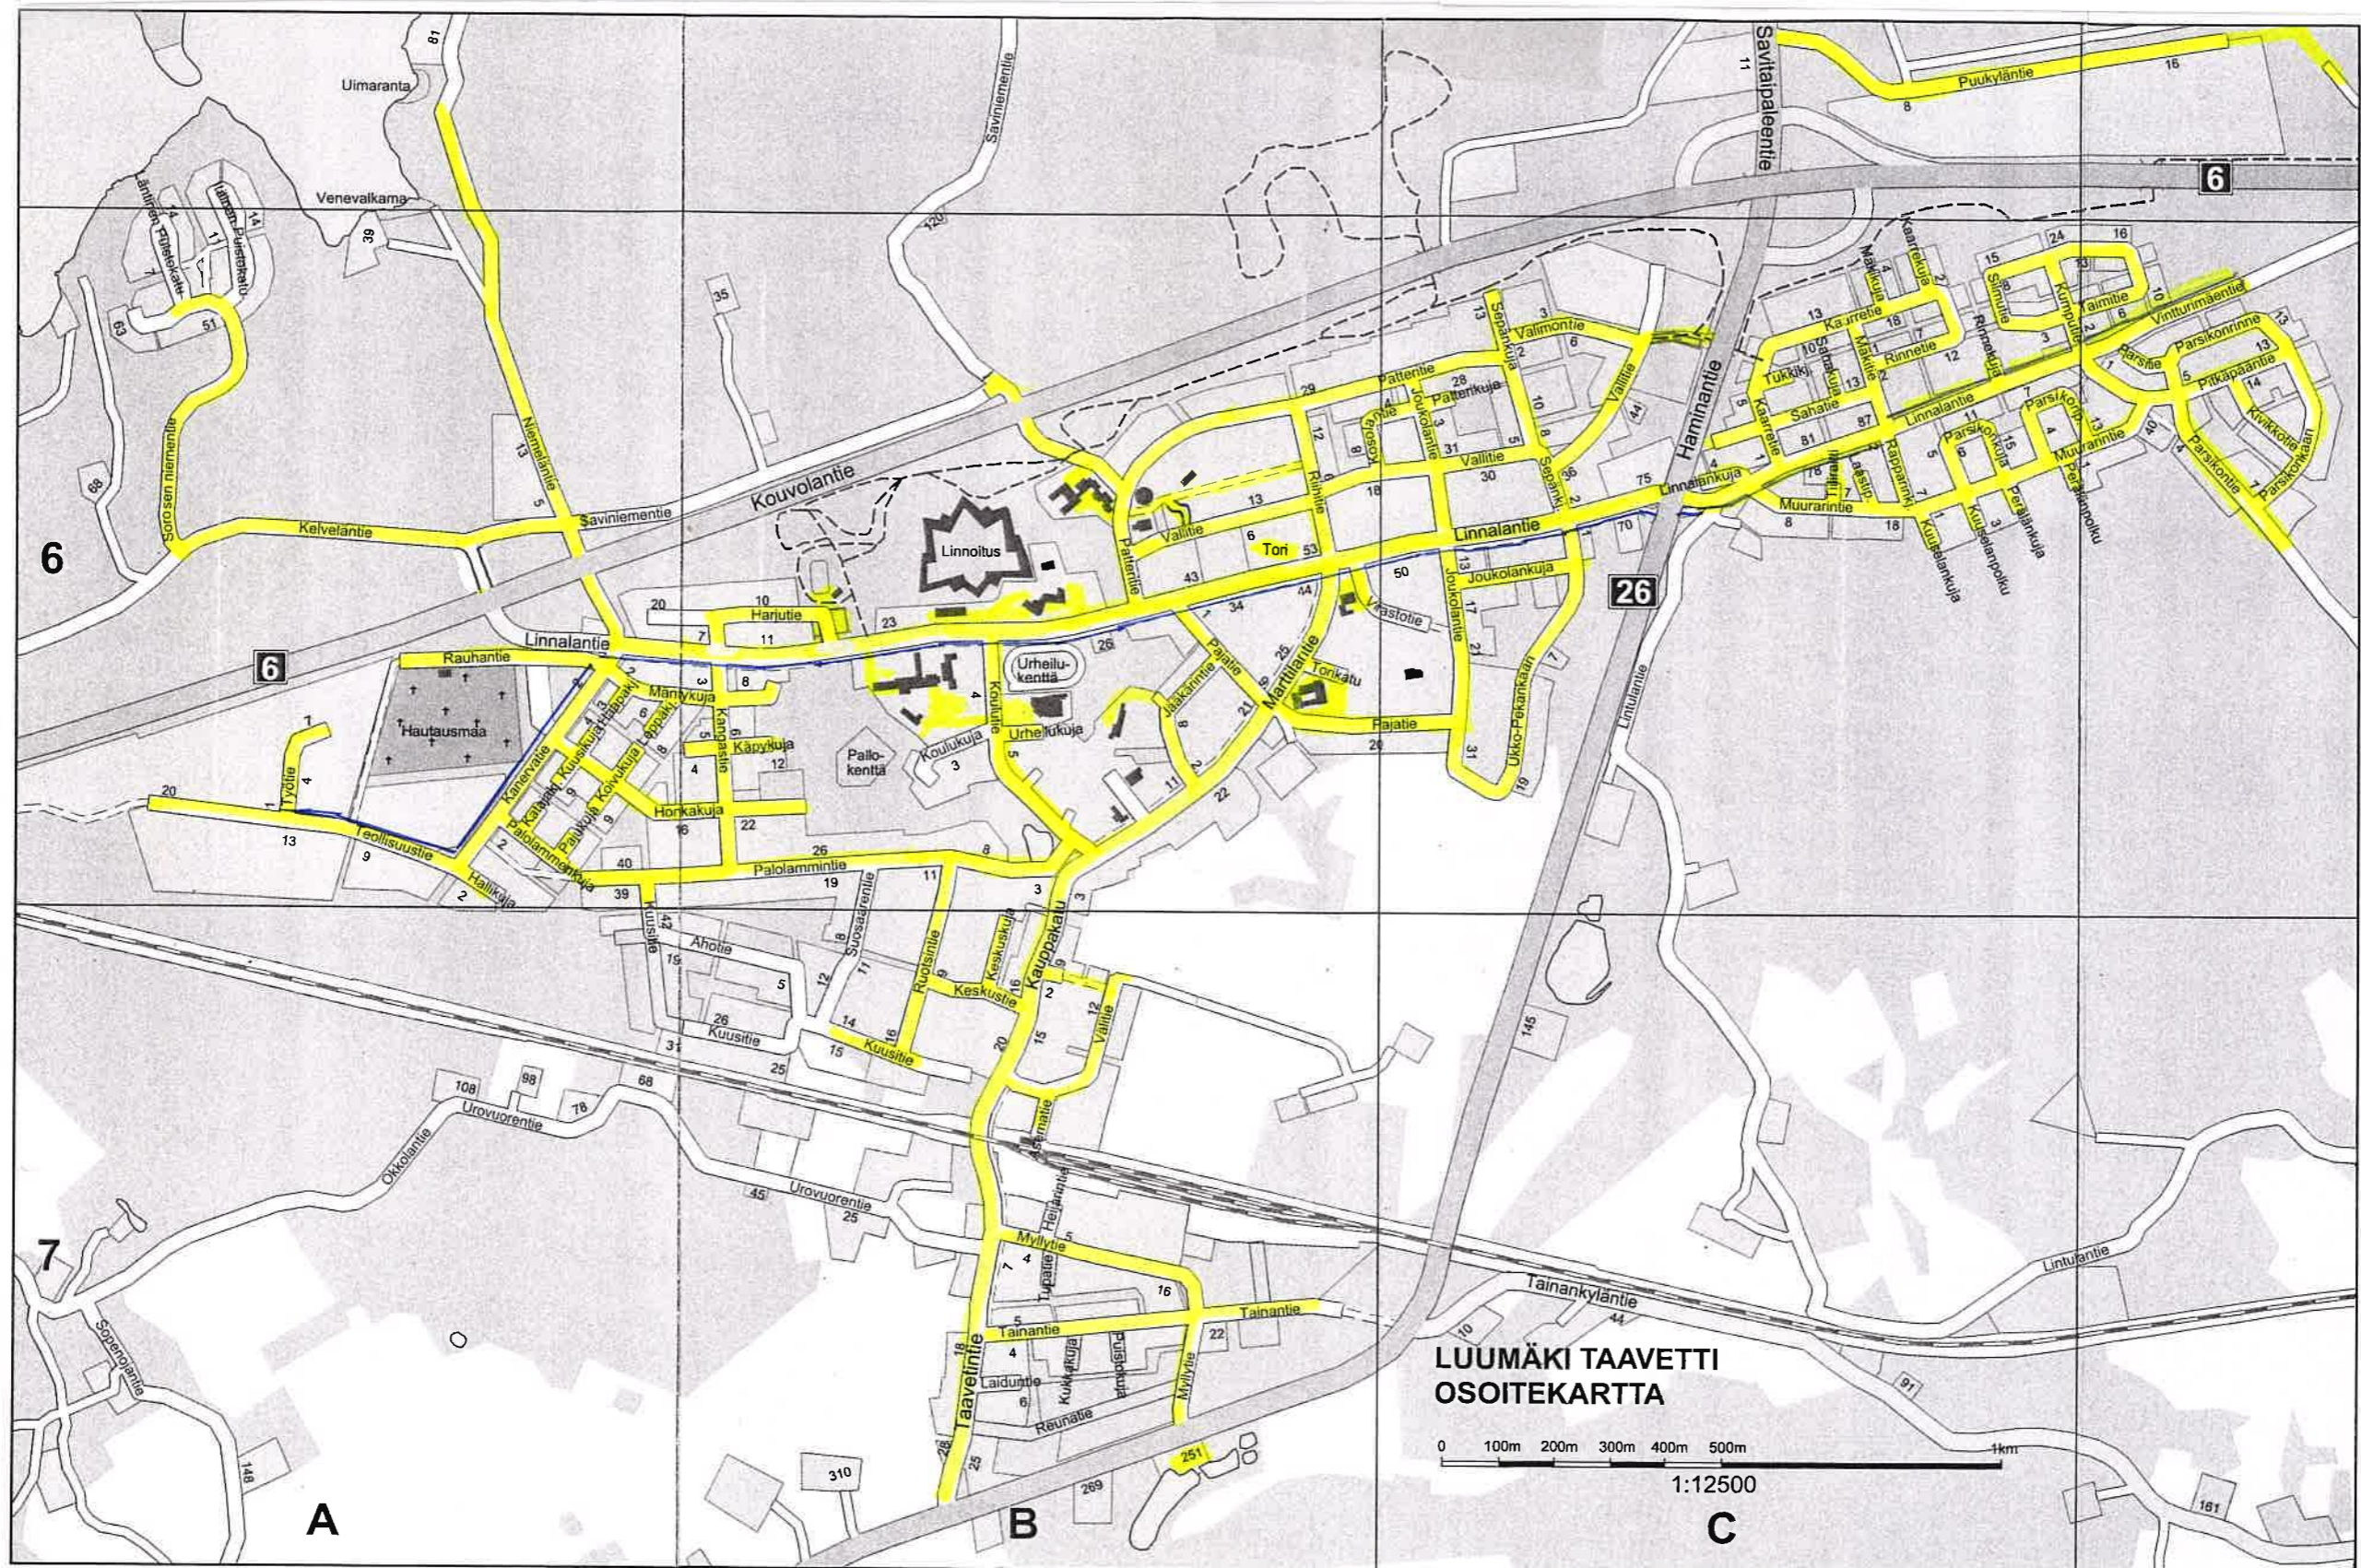

Hiekanpoisto Taavetin alueella.

Lisäksi kartan ulkopuolelta Perälän asuinalueelta Perälänranta, Prikaatintie ja Juoksuhaudantie.

Hiekanpoisto Jurvalan alueella.

Lisäksi kartan ulkopuolella Pihlajaniemenkatu ja kangasvarren koulun alue, Suoanttilantie 166.