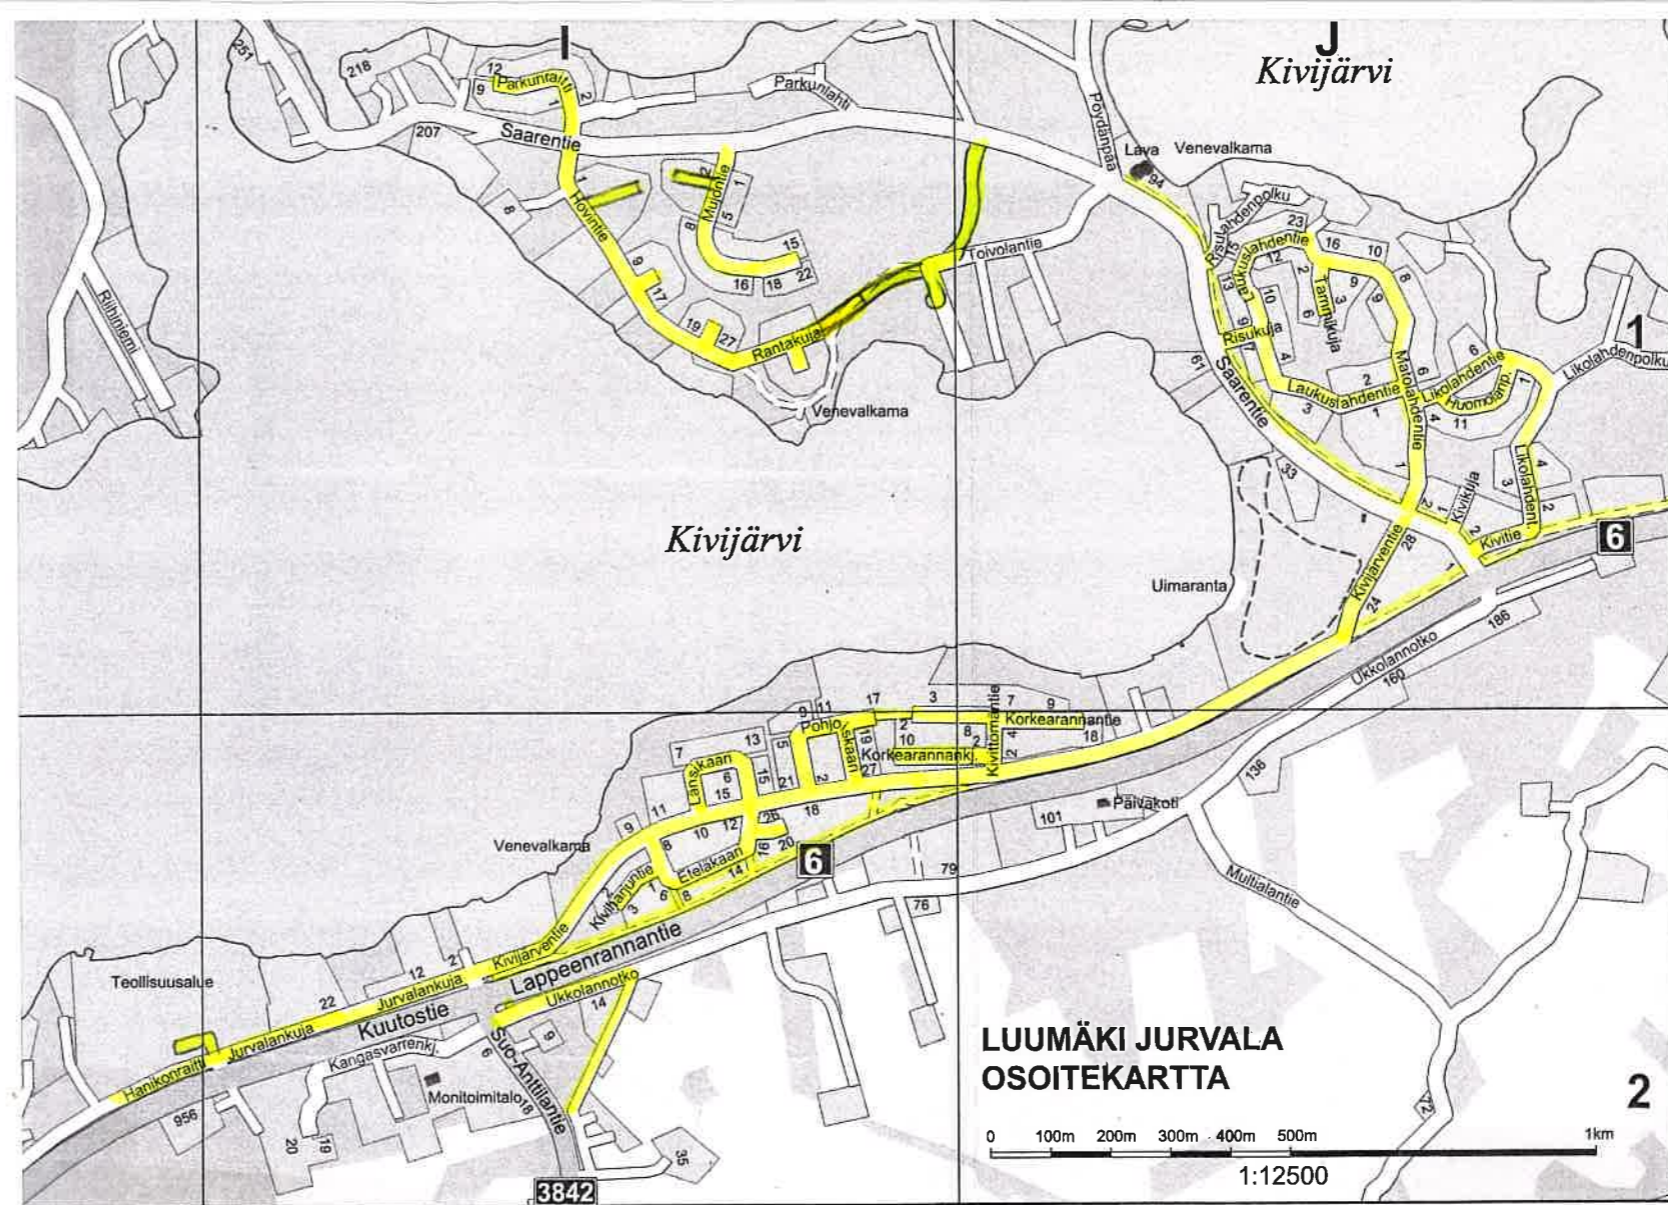

Hiekanpoisto Taavetin alueella.

Lisäksi kartan ulkopuolelta Perälän asuinalueelta Perälänranta, Prikaatintie ja Juoksuhaudantie.

Hiekanpoisto Jurvalan alueella.

Lisäksi kartan ulkopuolella Pihlajaniemenkatu ja kangasvarren koulun alue, Suoanttilantie 166.