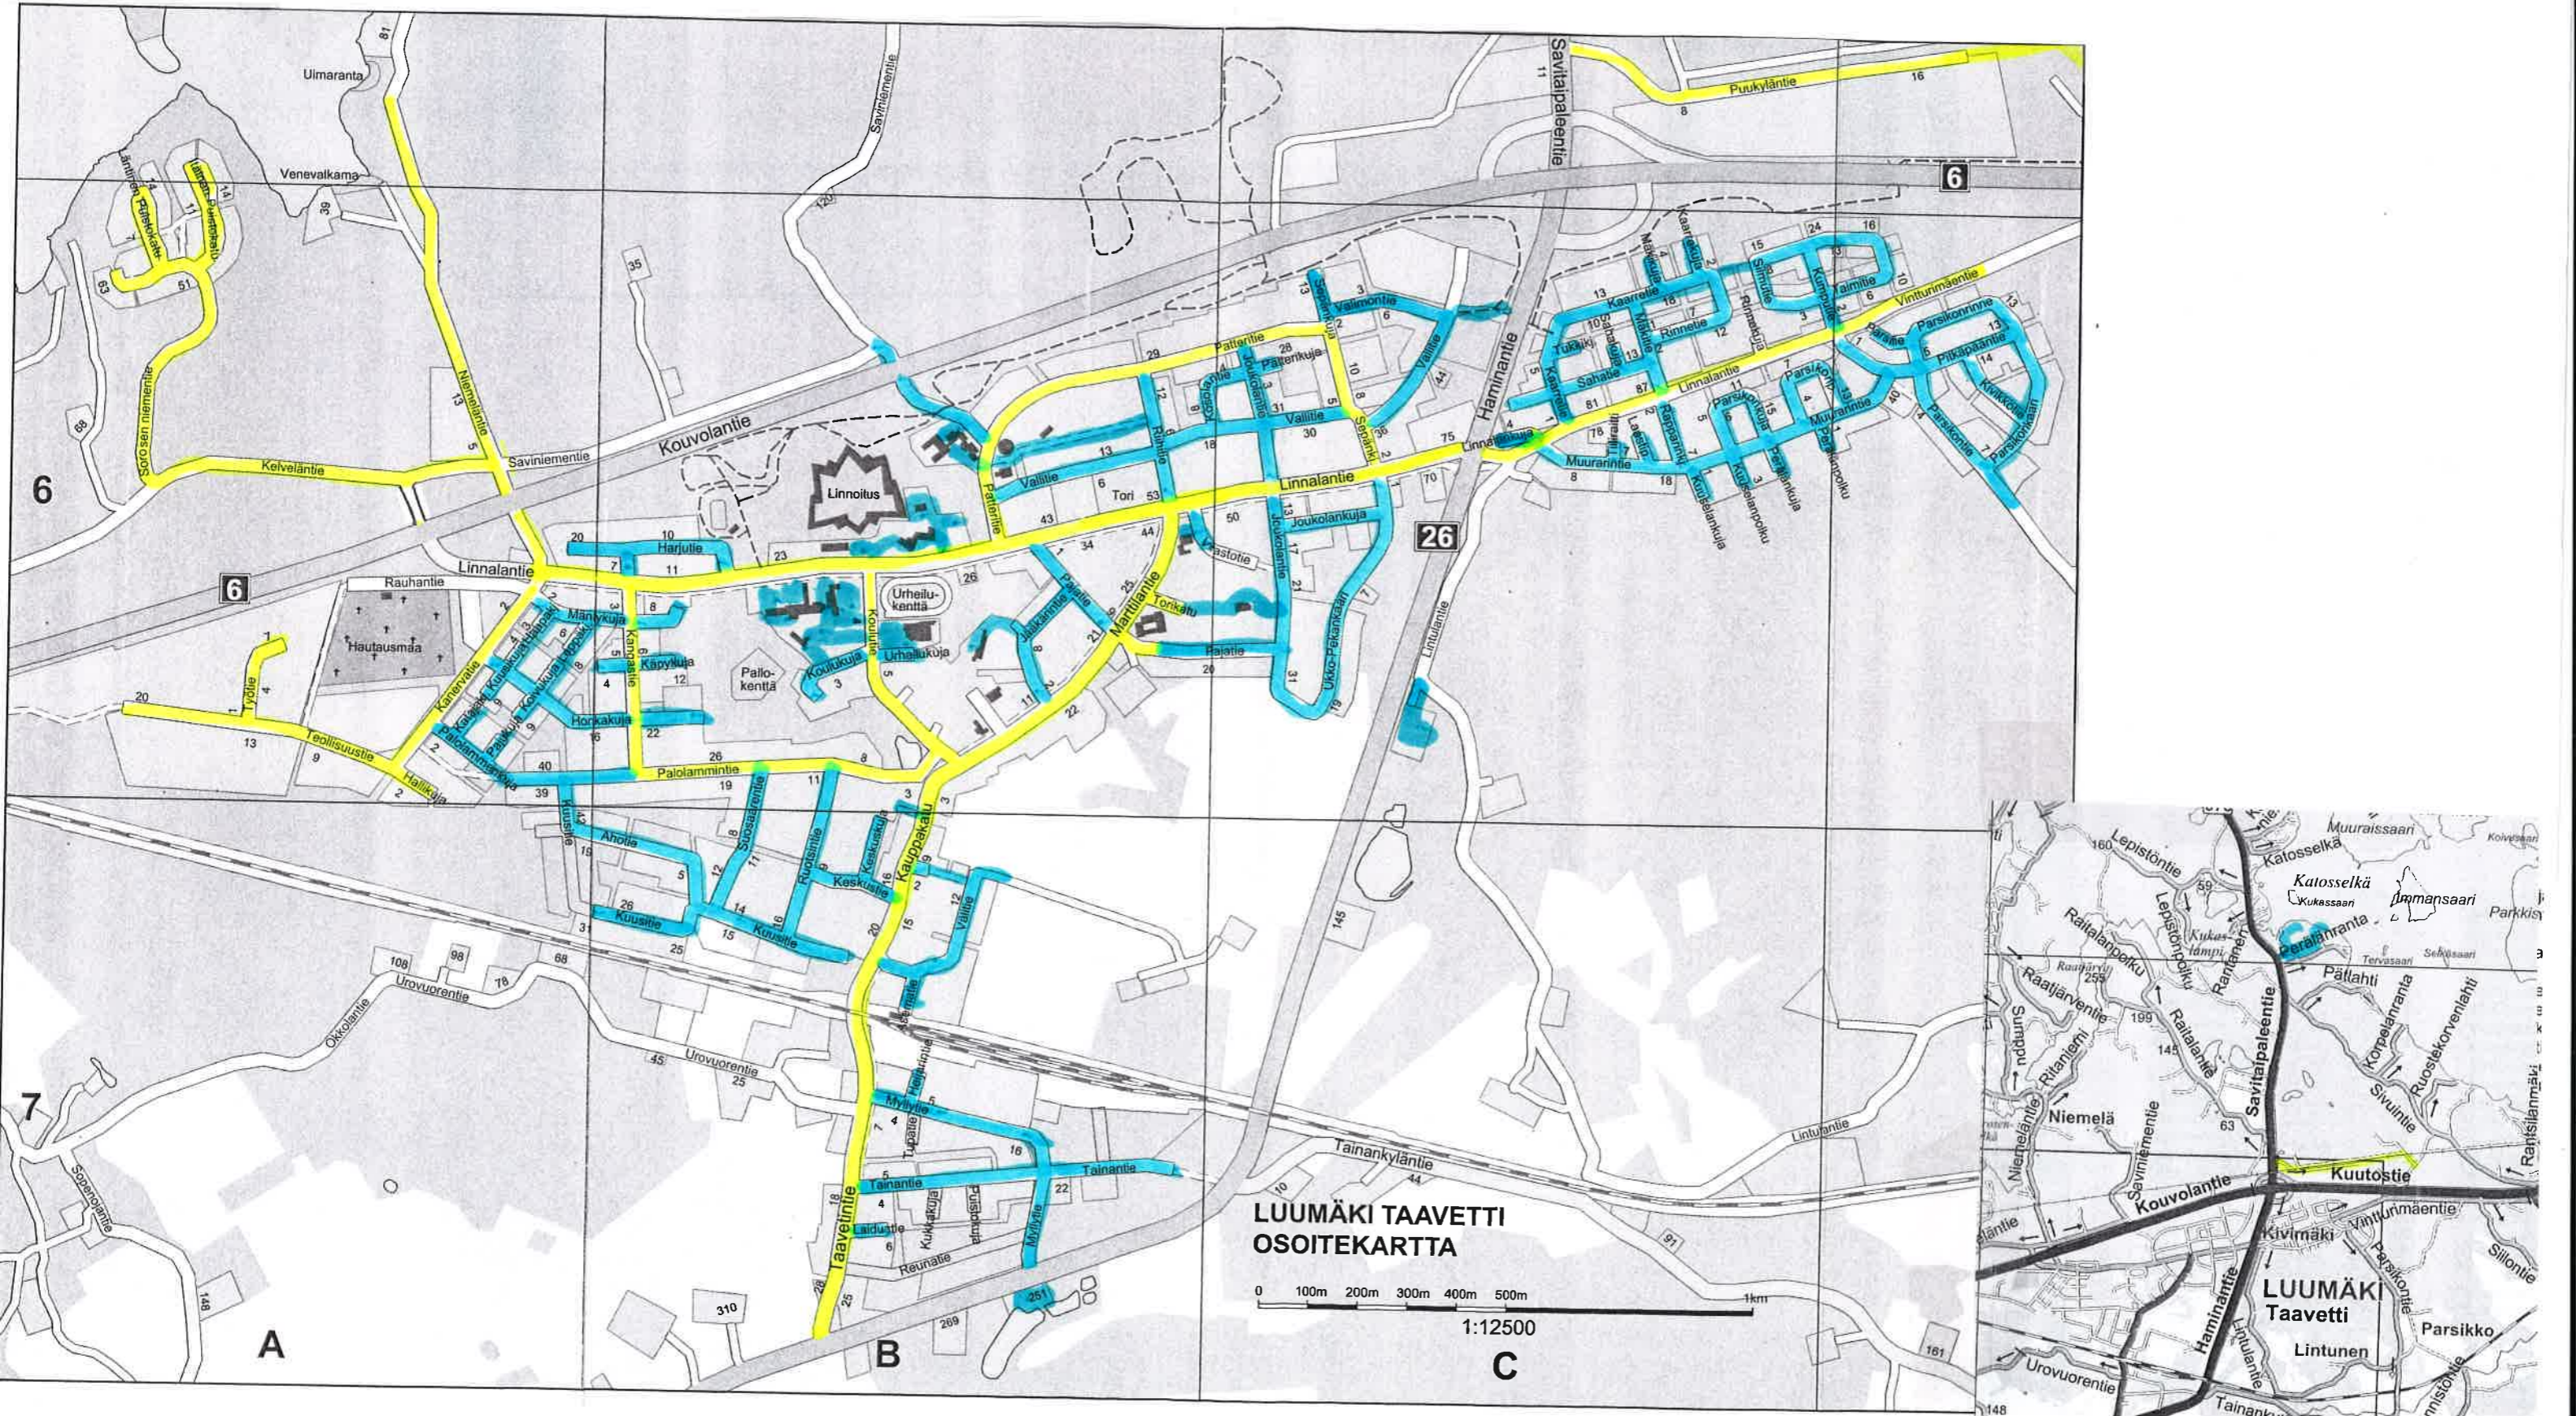

Keltaisella merkityt alueet tulee olla aurattuna klo 06.00 mennessä ja sinisellä merkityt alueet tulee olla aurattuna klo 07.00 mennessä. Jatkuvan lumisateen aikana aurauksia suoritetaan tarpeen mukaan.

Keltaisella merkityt alueet tulee olla aurattuna klo 06.00 mennessä ja sinisellä merkityt alueet tulee olla aurattu klo 07.00 mennessä. Jatkuvan lumisateen aikana aurauksia suoritetaan tarpeen mukaan.