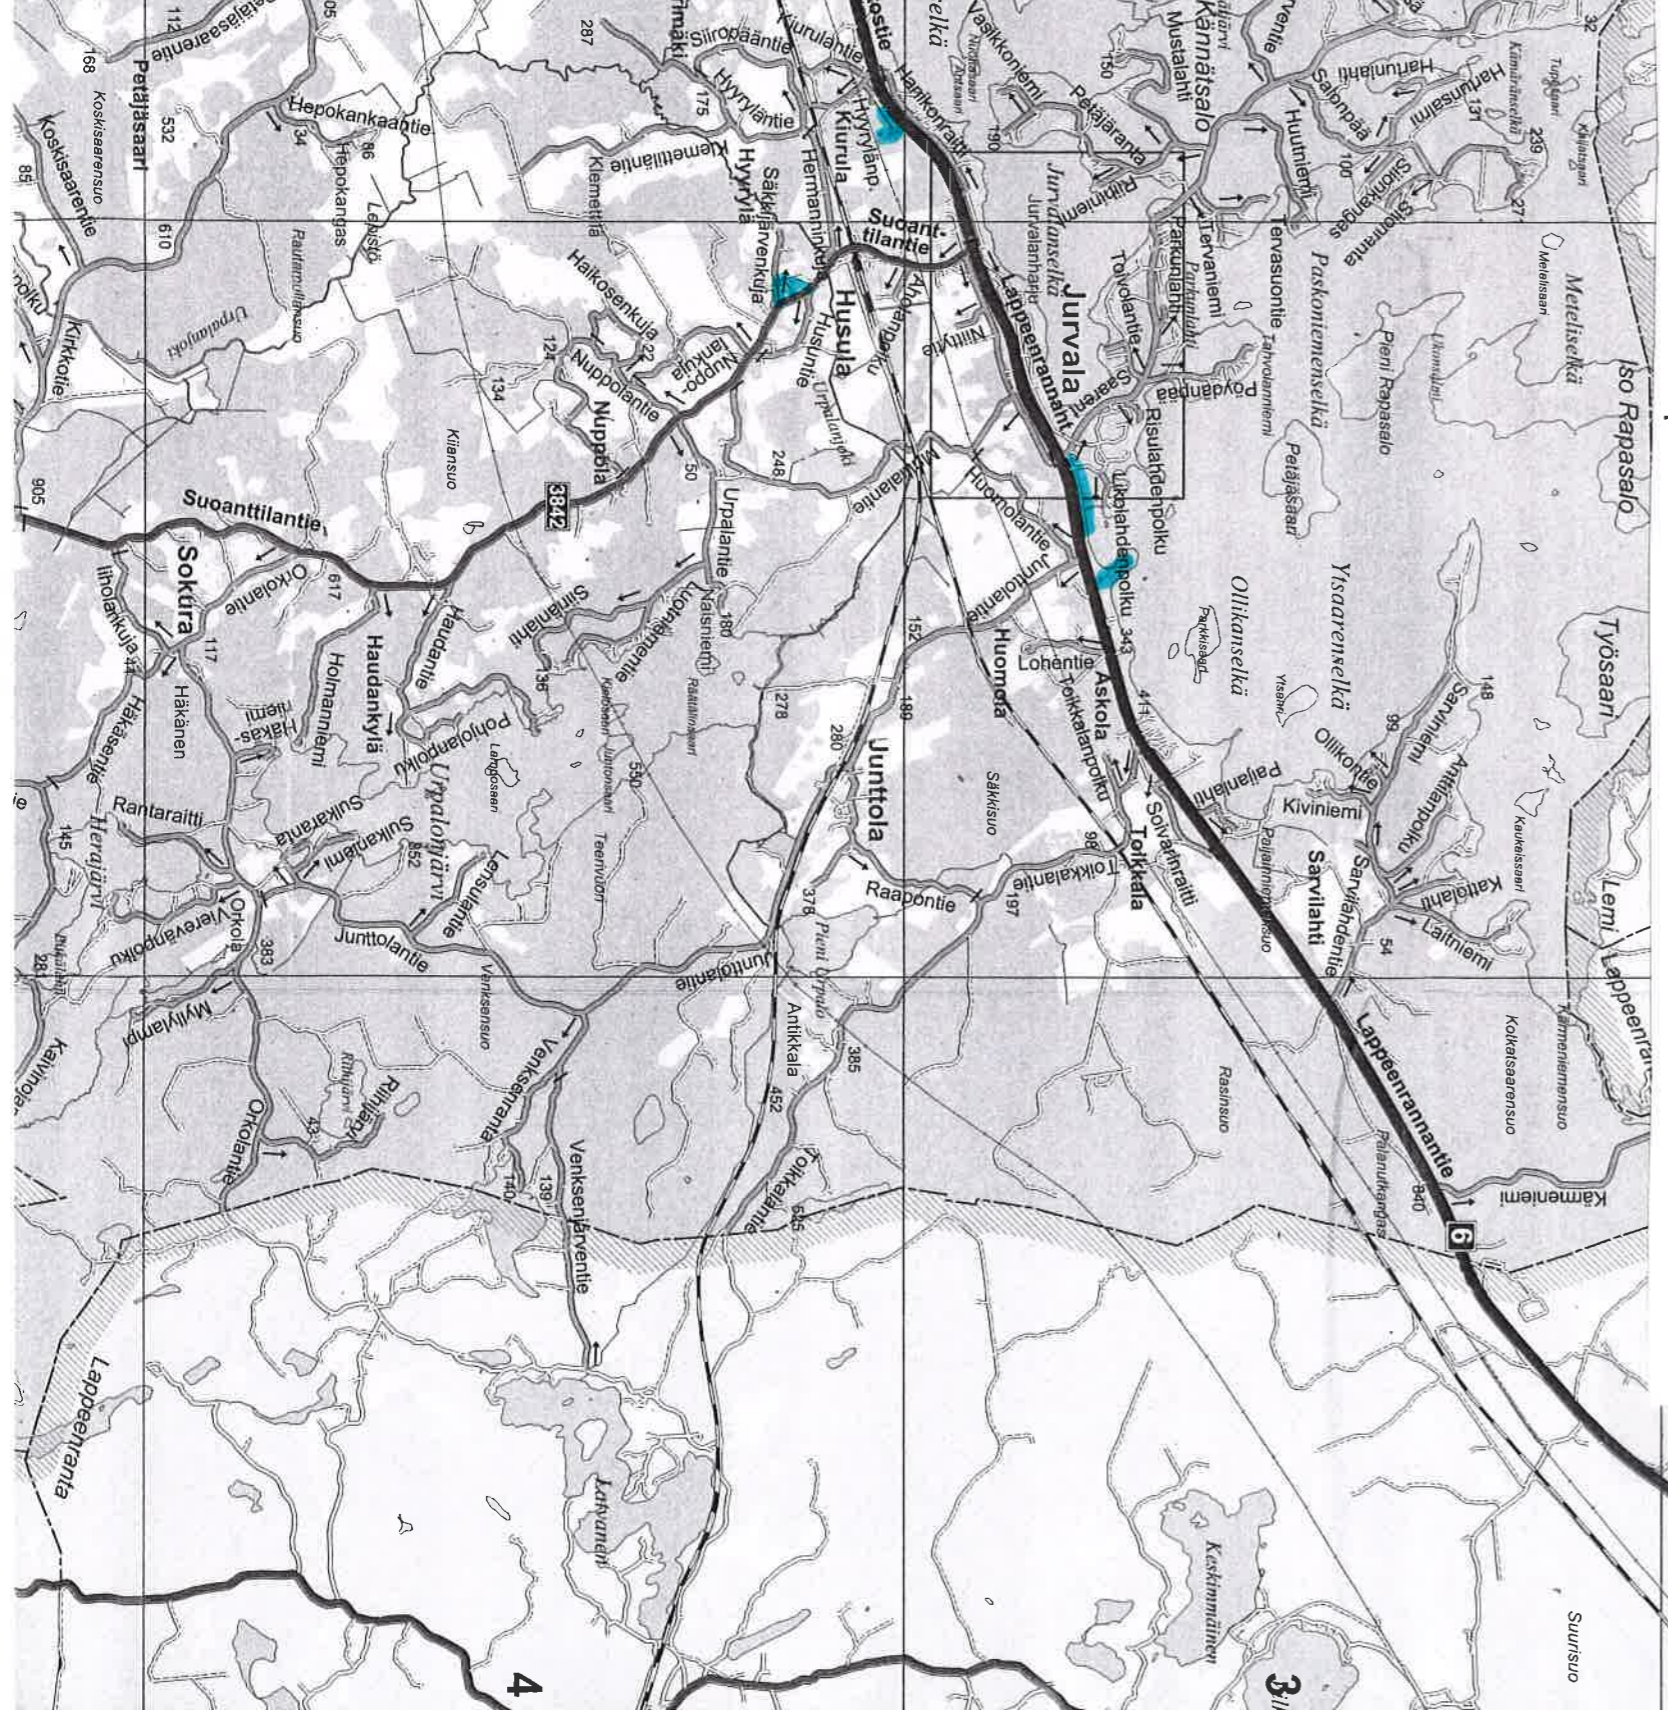

Keltaisella merkityt alueet tulee olla aurattuna klo 06.00 mennessä ja sinisellä merkityt alueet tulee olla aurattuna klo 07.00 mennessä. Jatkuvan lumisateen aikana aurauksia suoritetaan tarpeen mukaan.

Keltaisella merkityt alueet tulee olla aurattuna klo 06.00 mennessä ja sinisellä merkityt alueet tulee olla aurattu klo 07.00 mennessä. Jatkuvan lumisateen aikana aurauksia suoritetaan tarpeen mukaan.