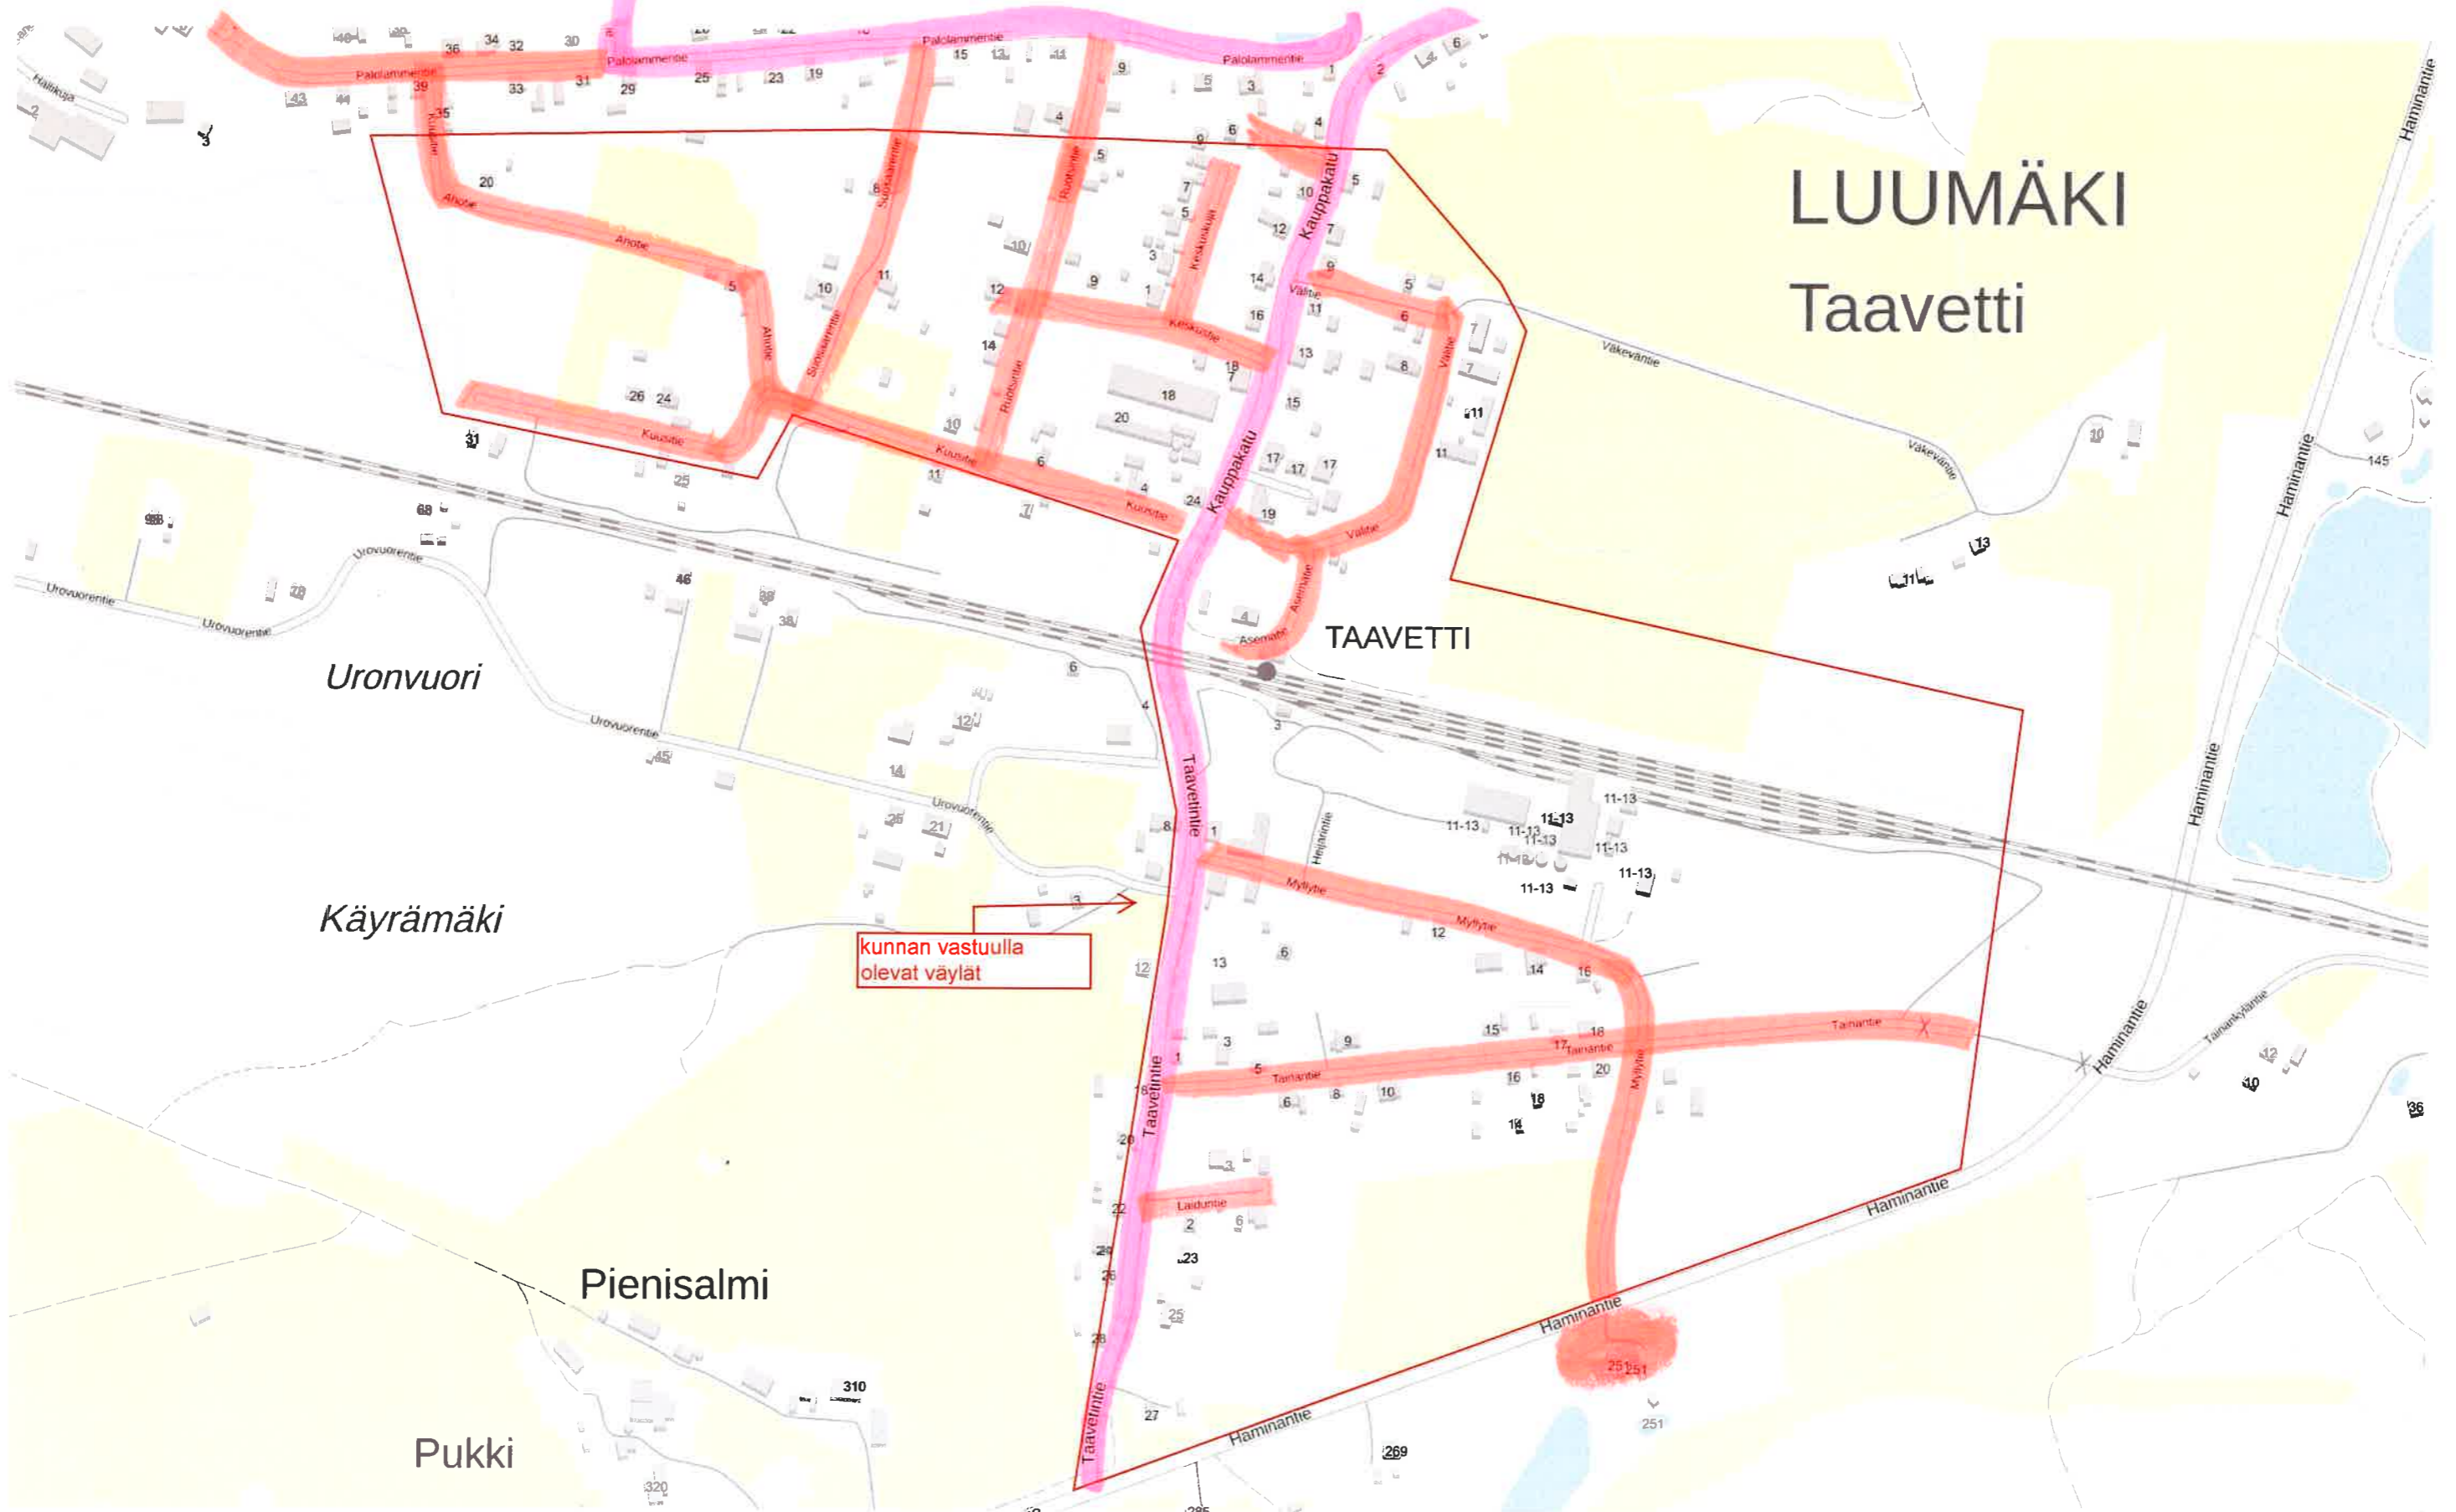

1 : 5000

kunnan vastuulla
olevat väylät

Rosmosuo

nela

LUUMÄKI

1 : 5000

kunnan vastuulla
olevat väylät

Kissanonnenkangas

1 : 5000

LUUMÄKI

Taavetti

TAAVETTI

kunnan vastuulla
olevat väylät

1 : 5000