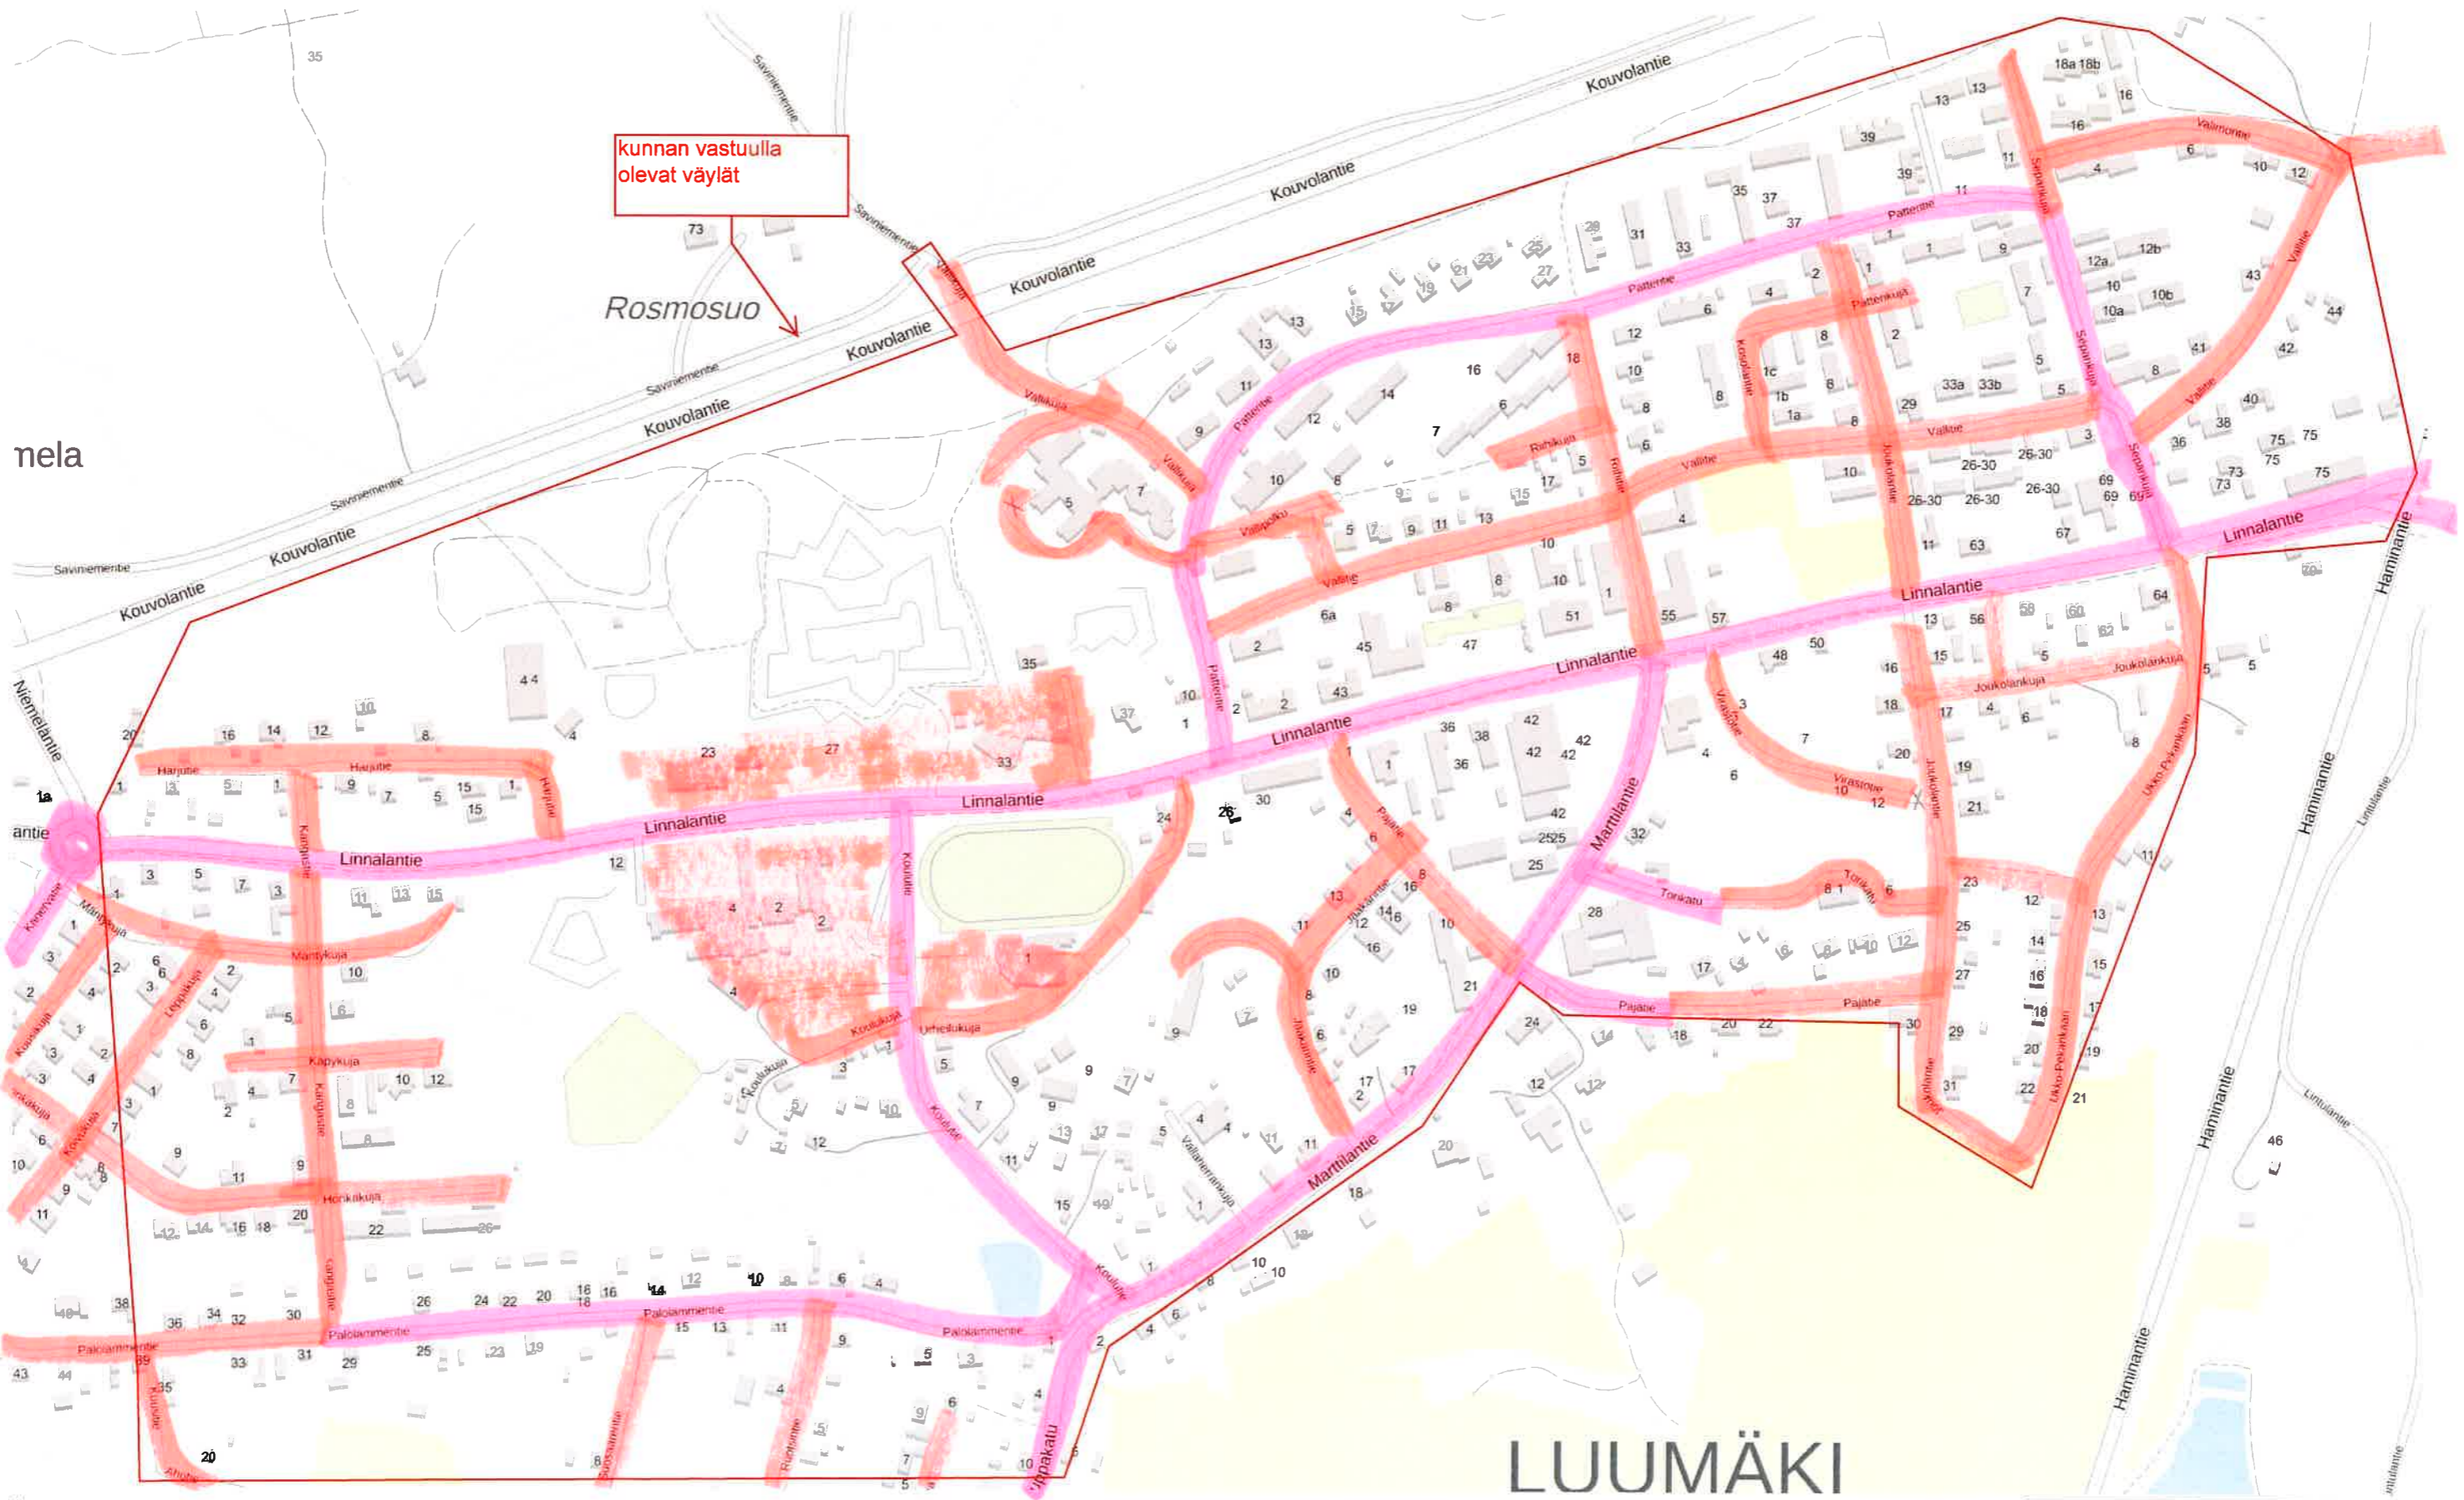

1 : 5000

kunnan vastuulla
olevat väylät

Rosmosuo

nela

LUUMÄKI

1 : 5000

kunnan vastuulla
olevat väylät

Kissanonnenkangas

1 : 5000

LUUMÄKI

Taavetti

TAAVETTI

kunnan vastuulla
olevat väylät

1 : 5000