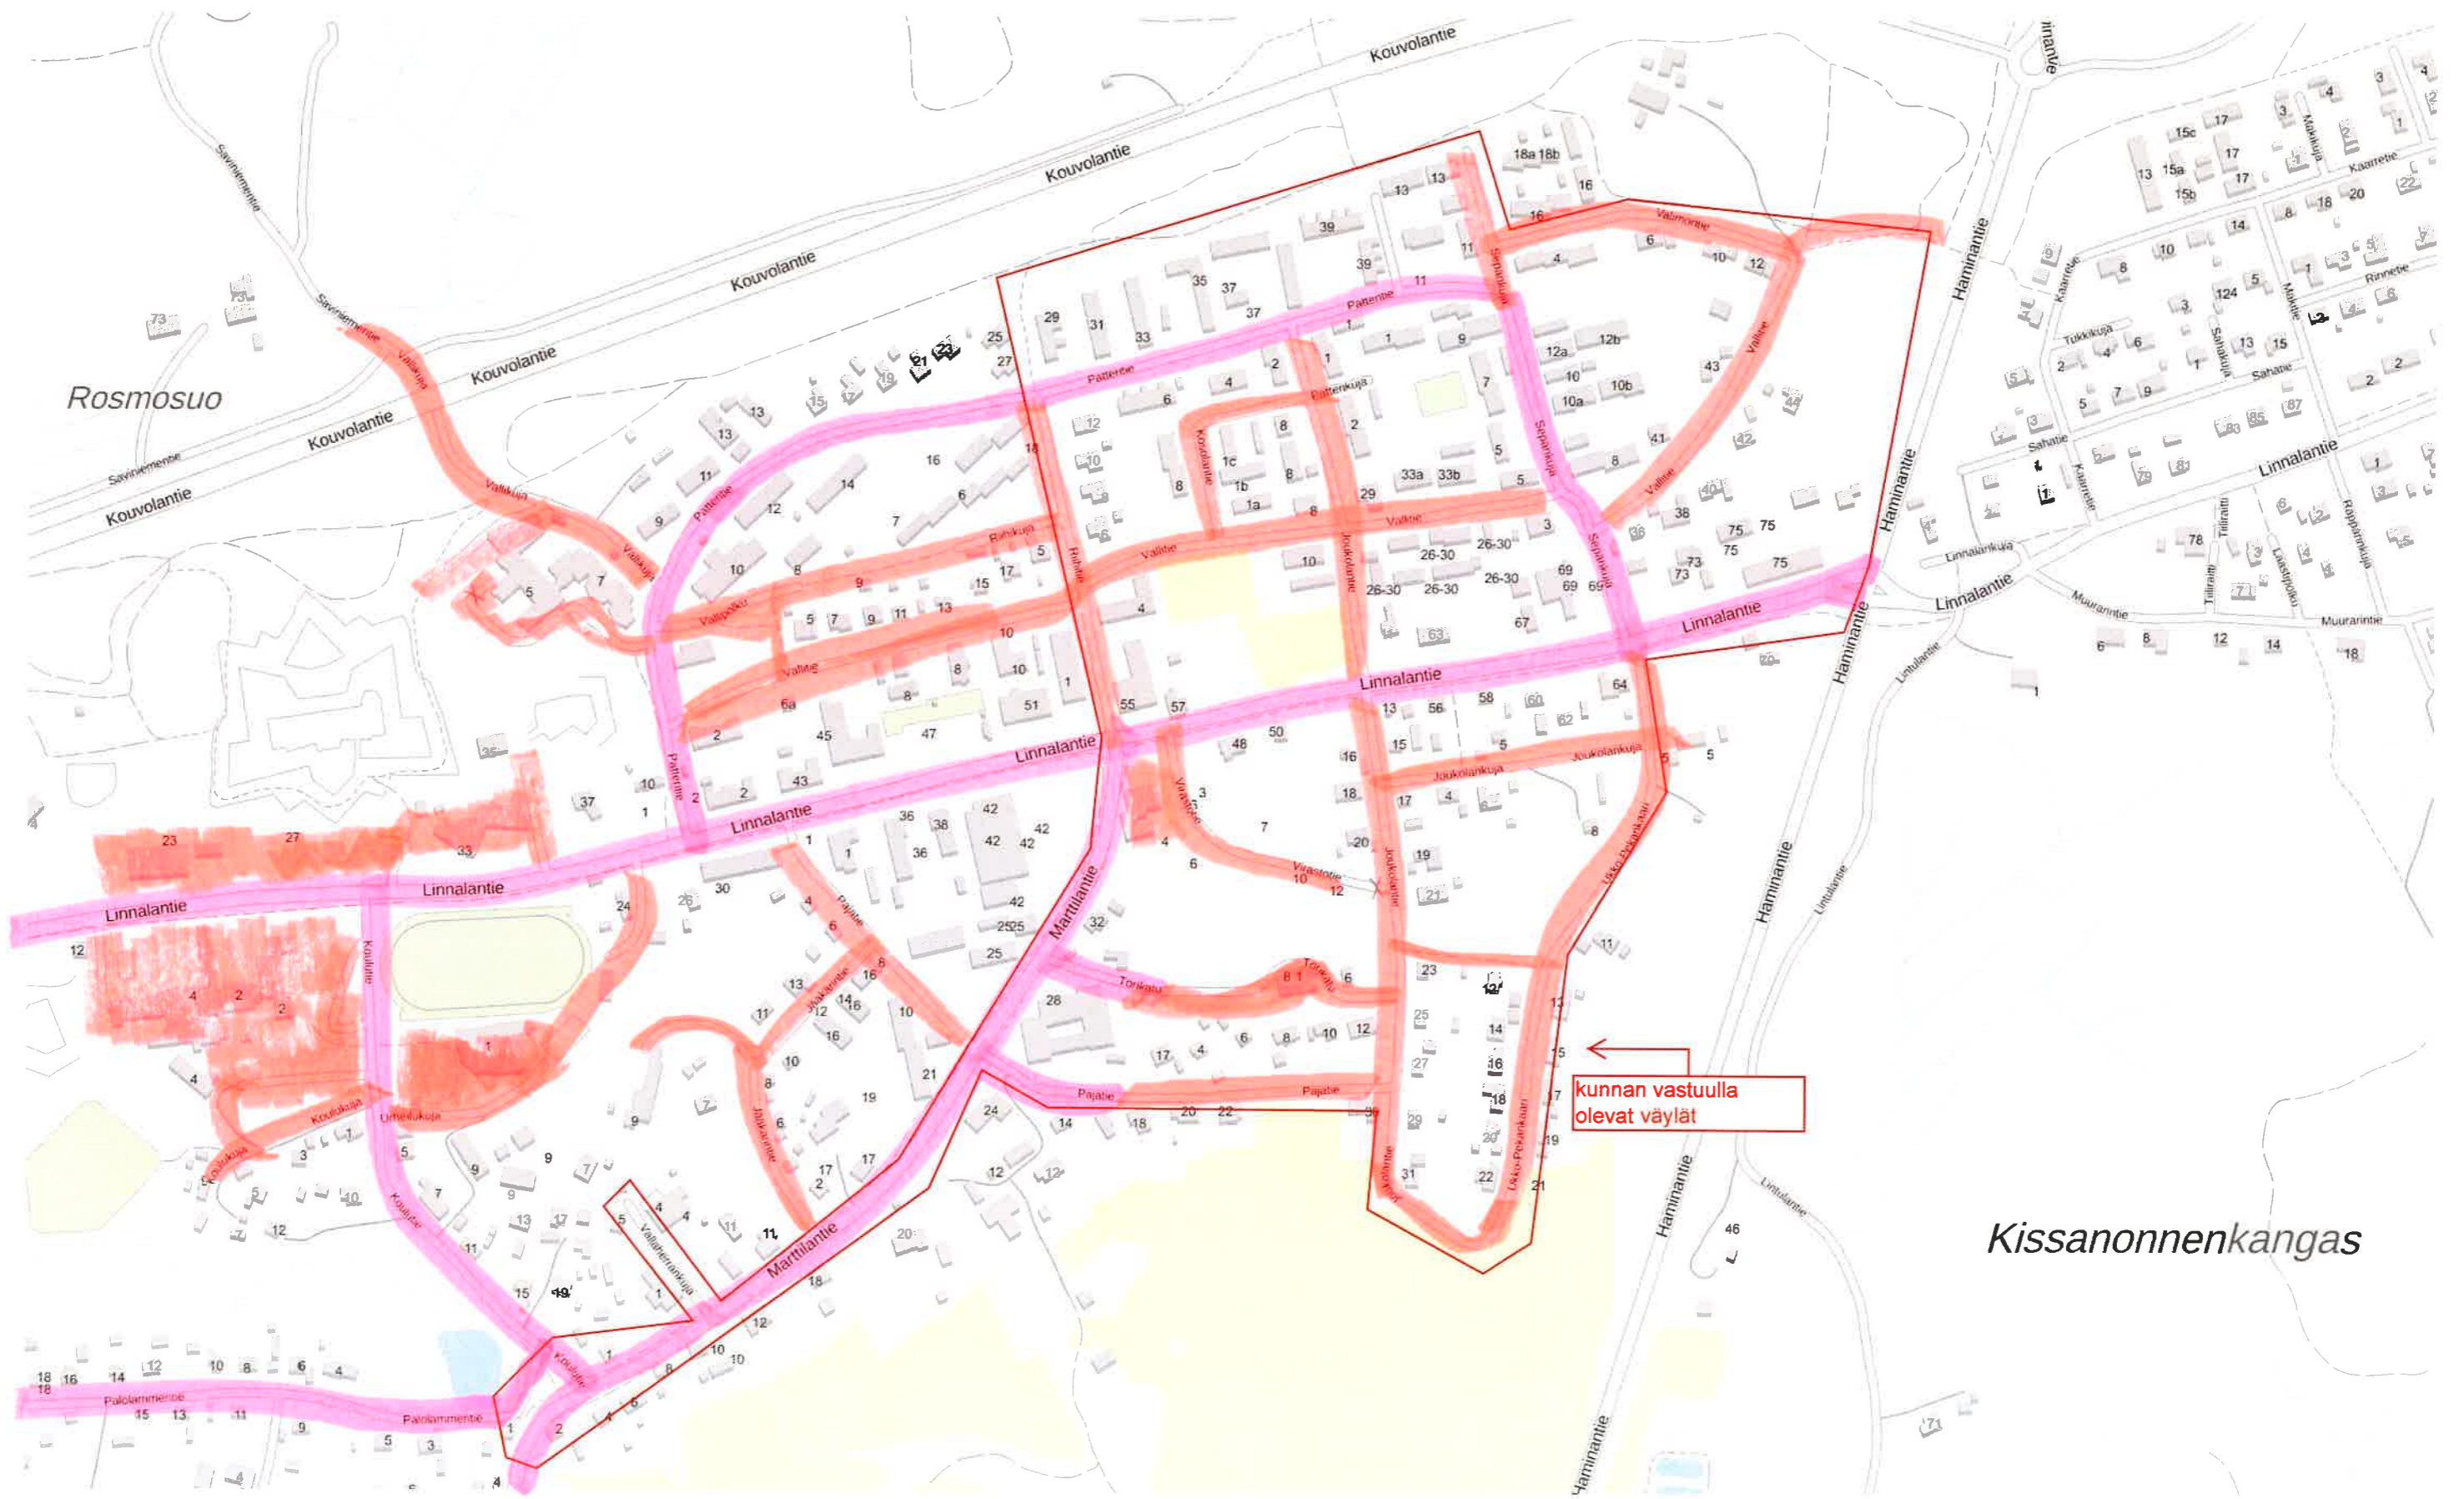

1 : 5000

kunnan vastuulla
olevat väylät

Rosmosuo

nela

LUUMÄKI

1 : 5000

kunnan vastuulla
olevat väylät

Kissanonnenkangas

1 : 5000

LUUMÄKI

Taavetti

TAAVETTI

kunnan vastuulla
olevat väylät

1 : 5000